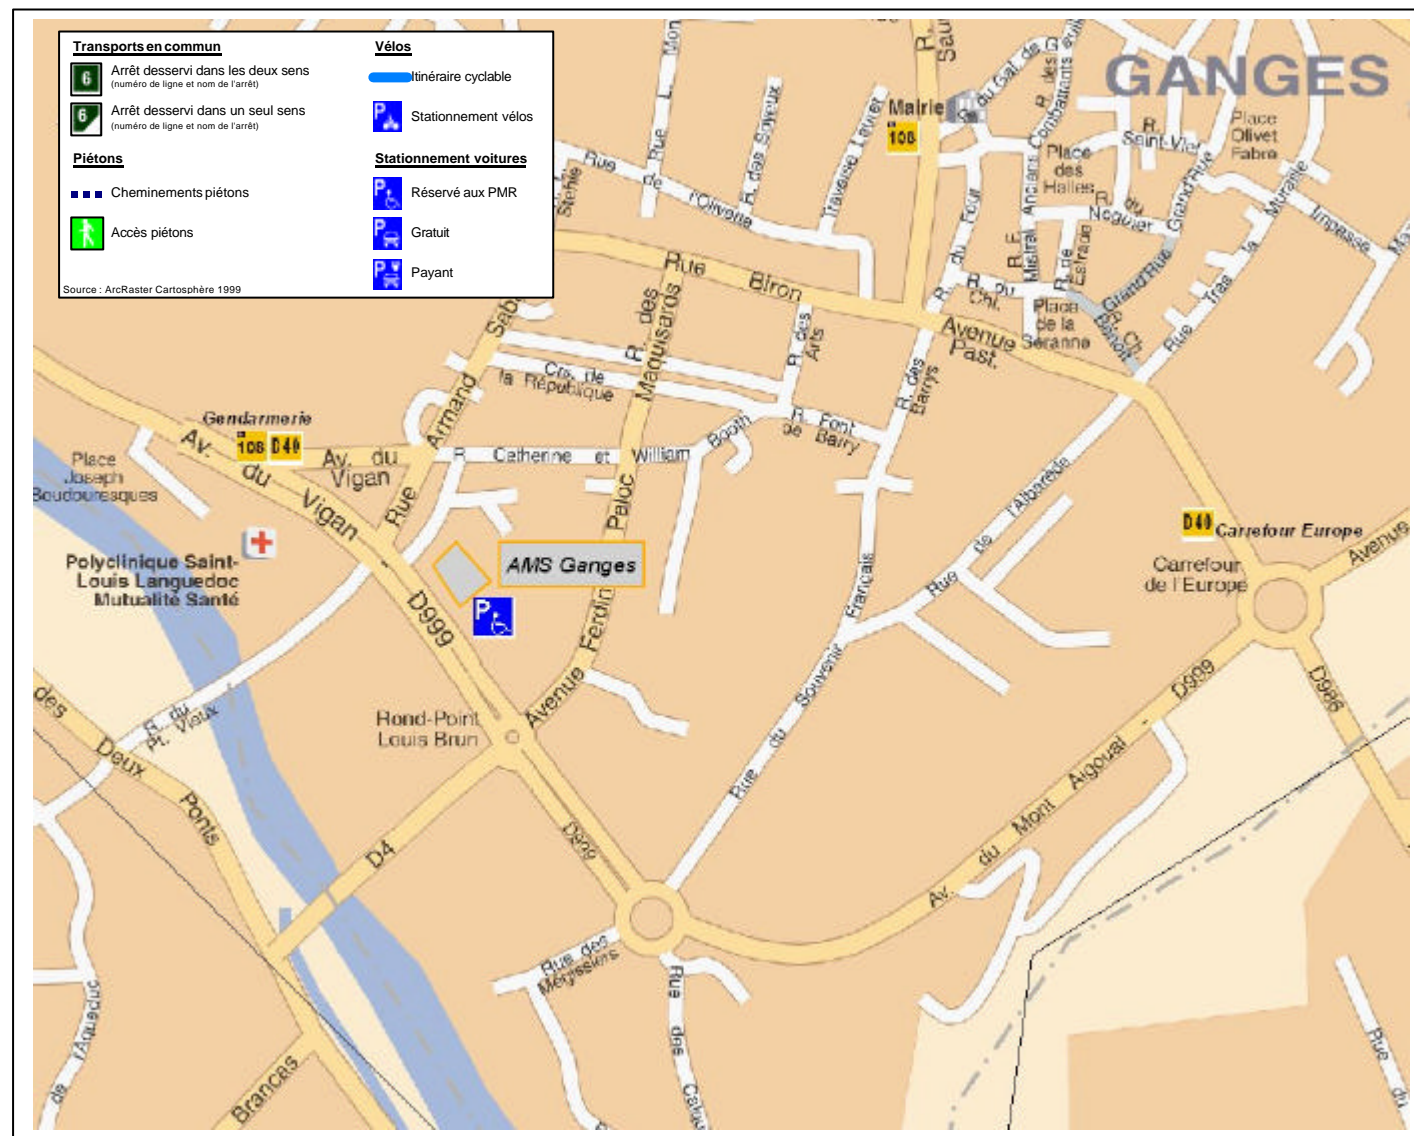

Conseil général de l'Hérault
1000 rue d'Alcc
34087 Montpellier cedex 4
Tél : 04.67.67.67.67
[www .herault.fr](http://www.herault.fr)